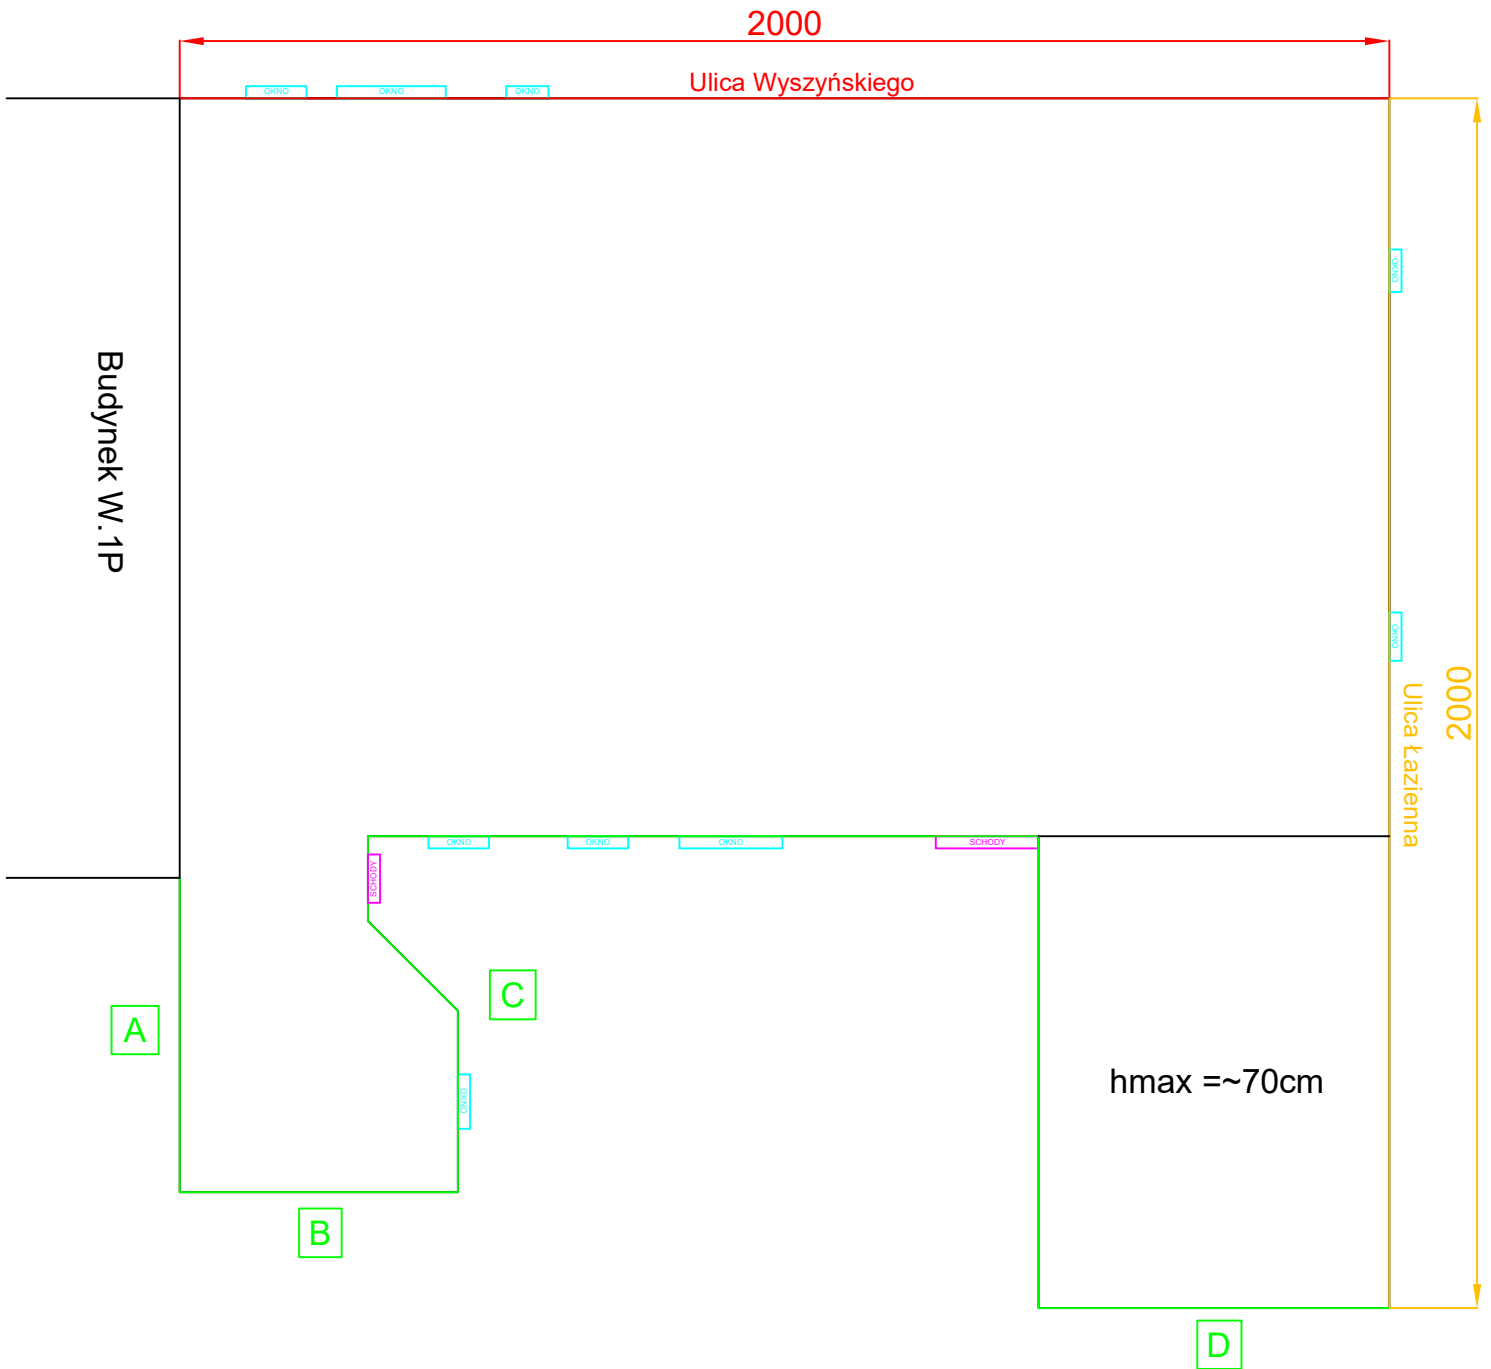

Pomiary do przetargu - izolacja pionowa na Wyszyńskiego 21, Tczew

LEGENDA

okno - okno w piwnicy

schody - schody

długość Wyszyńskiego - 2000 [cm]

długość Łazienna - 2000 [cm]

długość A+B+C+D - 4250 [cm]

Suma - 8450 [cm]