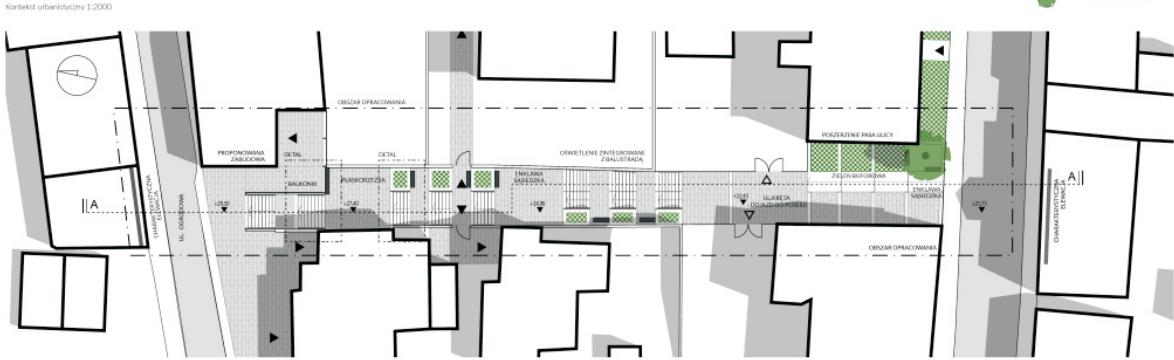

Ul. Kręta. Zagospodarowanie terenu 1:200